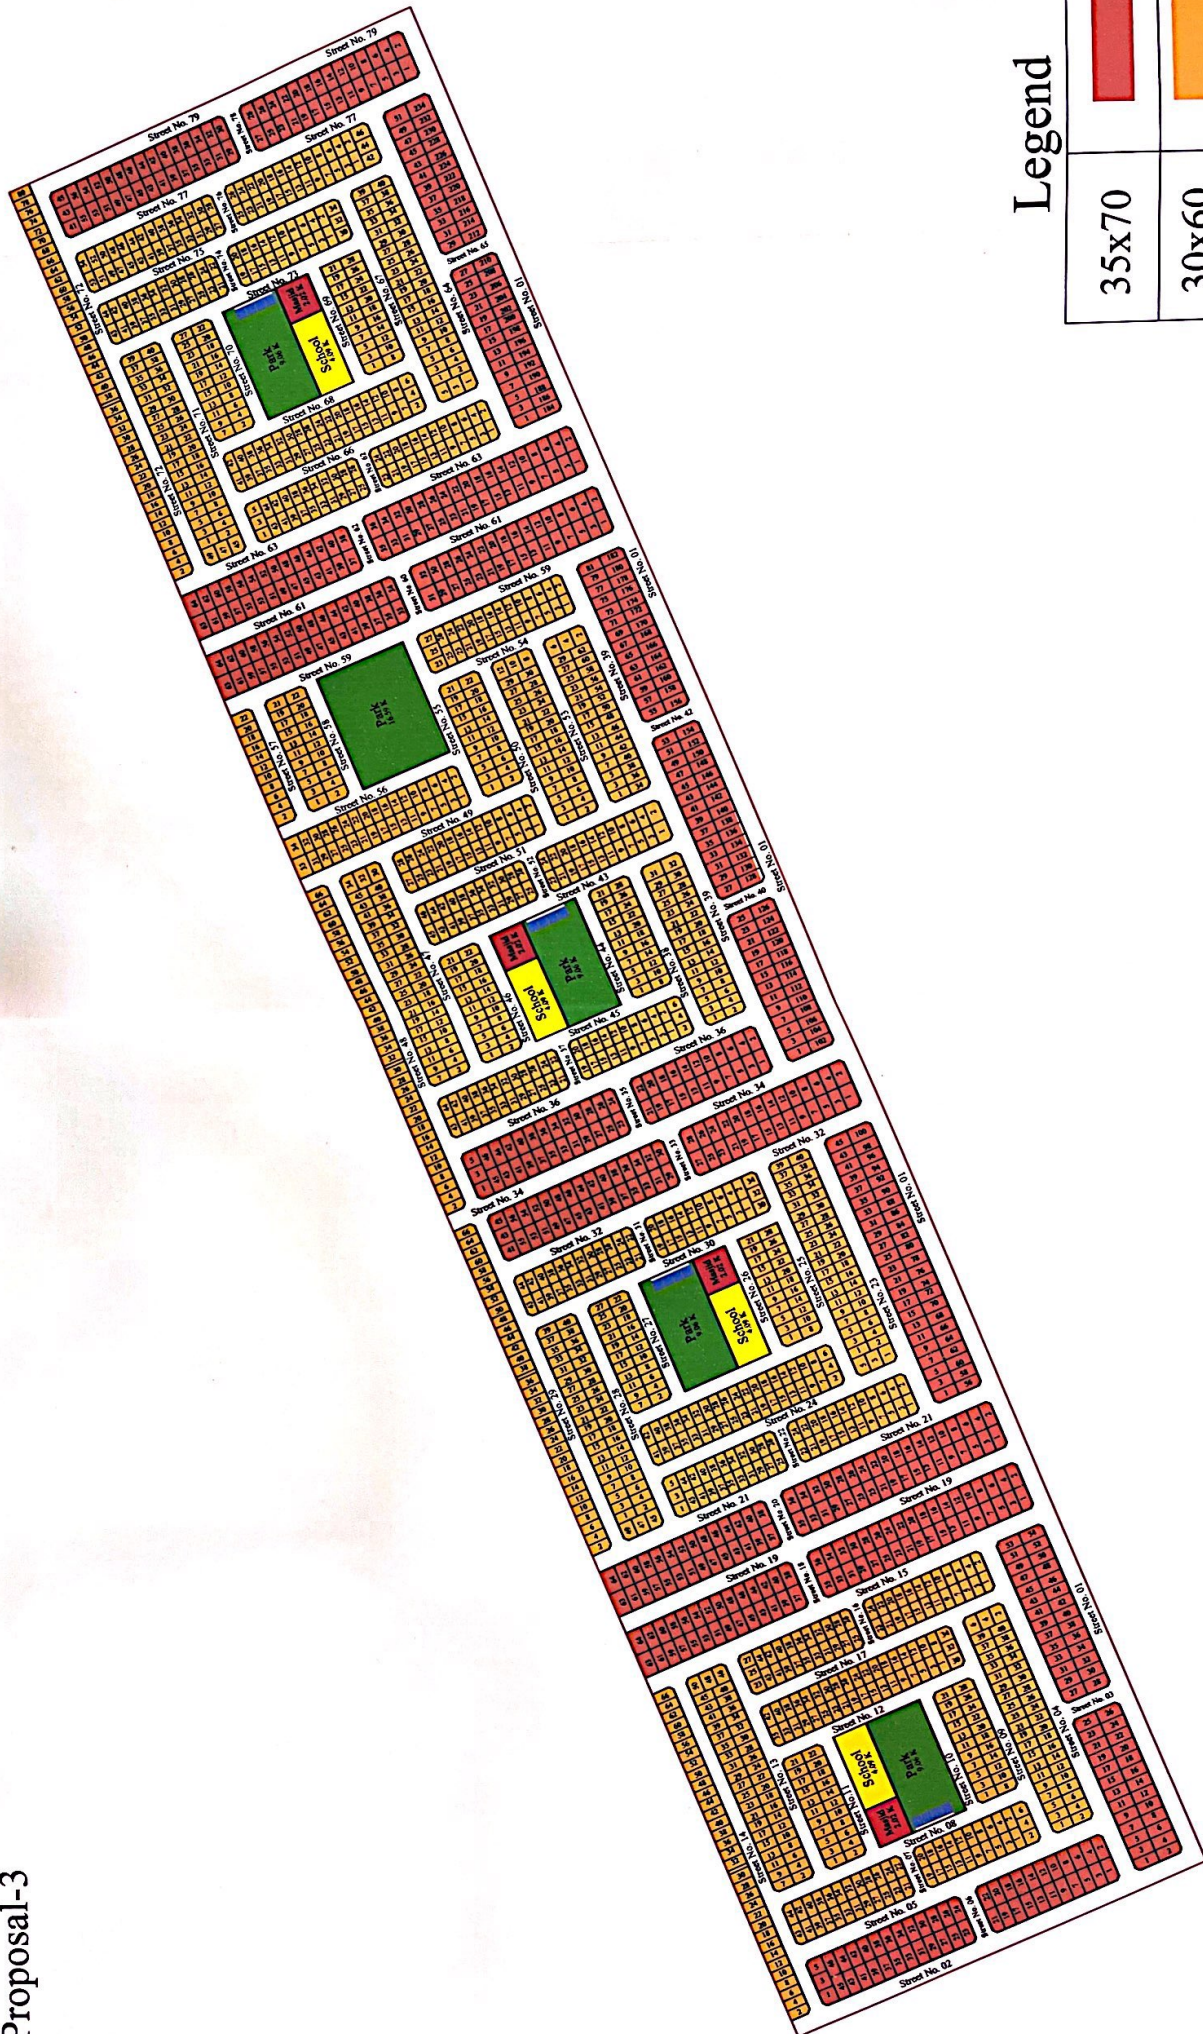

Proposal-2

Proposal-3

Legend

	
35x70	30x60