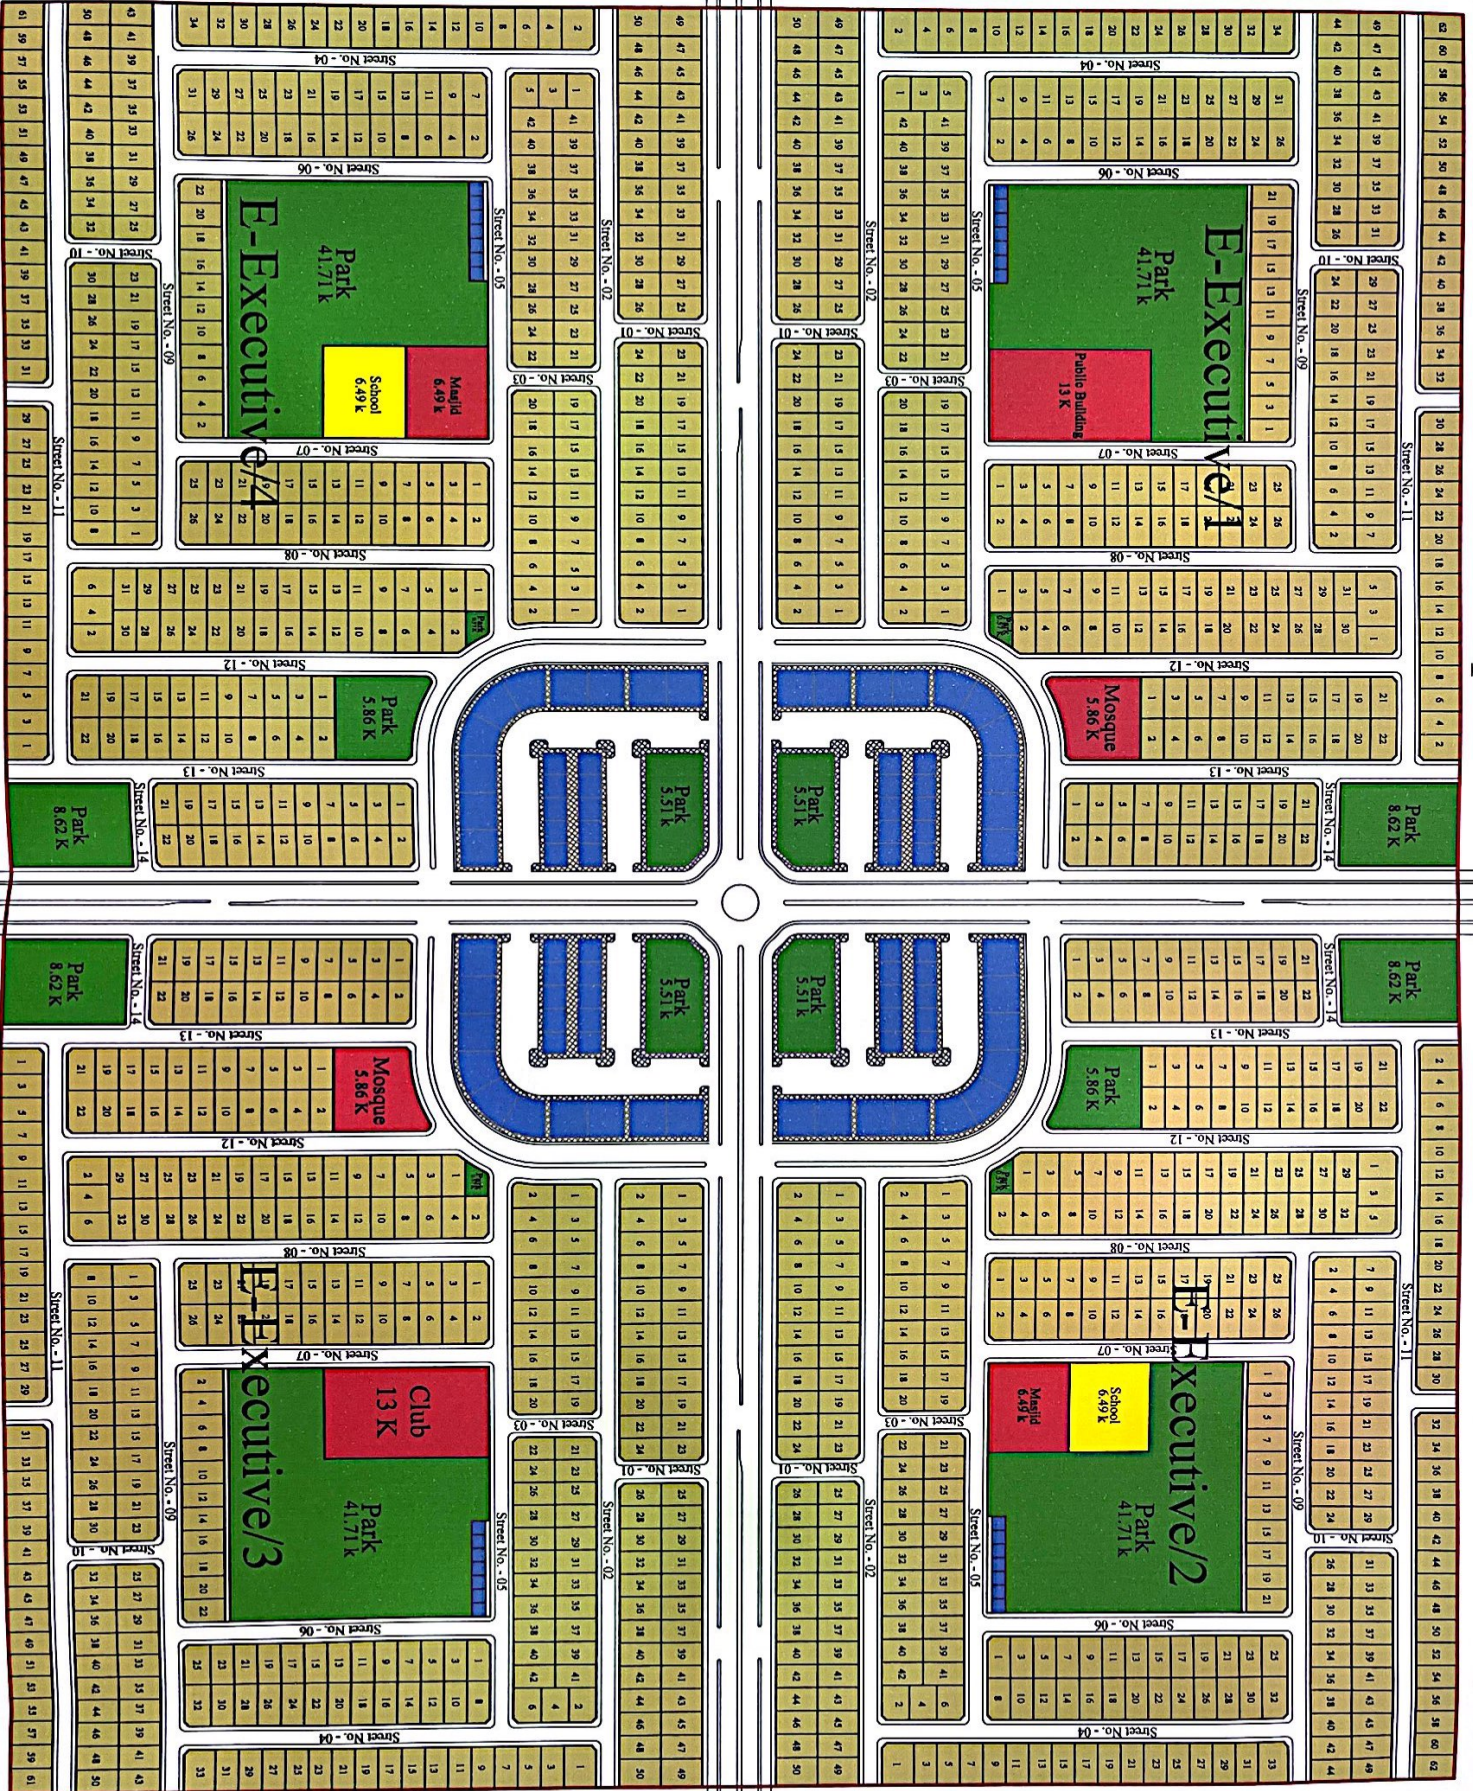

Proposal-2

Proposal-3

Legend

	
35x70	30x60